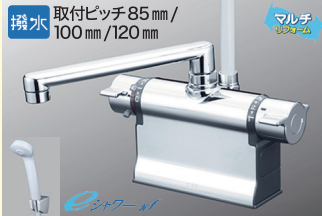

これ1台で2つの悩みが一気に解決

デッキ形サーモスタット式シャワー
KF3011T 190mmパイプ
 ¥64,400 (税込¥70,840)

取付穴兼用型・シングル混合栓
KM5011UT 262mmパイプ
 ¥32,200 (税込¥35,420)

困ったなあ…

困った① 現場寸法の確認が取れない！
 急ぎで必要だけど
 困ったなあ…

既設の水栓にはいろんな
 取付穴径や取付ピッチが
 合って、合わない場合も

水栓に付着した
 水アカや汚れ
 困ったなあ…

困った②

水アカや汚れが付着
 して、拭いても拭い
 てもとれない…
 そうじが大変！

ピカピカ！ ピタッ！と解決！

解決① 取付穴径や取付ピッチの
 サイズで悩む必要なし！
 バリエーションも充実！

解決②

撥水水栓なら
 サッと拭き取るだけで
 ピカピカに！

ウルトラファインバブル発生器付 撥水水栓

サーモスタット式シャワー
KF800TMHFS 170mmパイプ
 ¥72,800 (税込¥80,080)

シングルシャワー付混合栓
KM6061BECHS
 ¥91,800 (税込¥100,980)

3種類のシャワー吐水を搭載。
 すべてのモードでファインバブルが発生します。

細かい霧状の吐水。肌への刺激を
 抑えながら浴びられるモードです。

細くて密集した吐水。心地よい圧を
 感じながら浴びられるモードです。