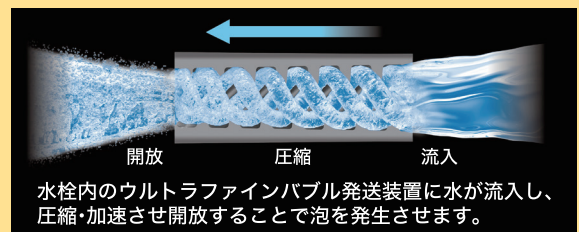

水栓に付着した
 水アカや汚れ
 困ったなあ…

困った②

水アカや汚れが付着
 して、拭いても拭い
 てもとれない…
 そうじが大変！

ピカピカ！ ピタッ！と解決！

解決① 取付穴径や取付ピッチの
 サイズで悩む必要なし！
 バリエーションも充実！

解決②

撥水水栓なら
 サッと拭き取るだけで
 ピカピカに！

ウルトラファインバブル発生器付 撥水水栓

サーモスタット式シャワー
KF800TMHFS 170mmパイプ
 ¥72,800 (税込¥80,080)

シングルシャワー付混合栓
KM6061BECHS
 ¥91,800 (税込¥100,980)

3種類のシャワー吐水を搭載。
 すべてのモードでファインバブルが発生します。

細かい霧状の吐水。肌への刺激を
 抑えながら浴びられるモードです。

細くて密集した吐水。心地よい圧を
 感じながら浴びられるモードです。

広範囲に浴びられる吐水。適度な広
 がりで浴びられるモードです。

ウルトラファインバブルの発生イメージ

※「ファインバブル」「ウルトラファインバブル」は、
 一般社団法人ファインバブル産業会の登録商標です。