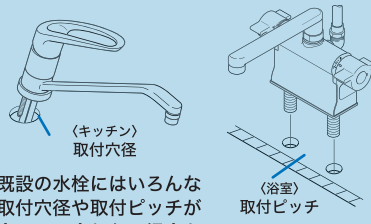

これ1台で2つの悩みが一気に解決

デッキ形サーモスタット式シャワー
KF3011T 190mmパイプ
 ¥64,400 (税込¥70,840)

取付穴兼用型・シングル混合栓
KM5011UT 262mmパイプ
 ¥32,200 (税込¥35,420)

困ったなあ…

困った① 現場寸法の確認が取れない！
 急ぎで必要だけど
 困ったなあ…

既設の水栓にはいろんな
 取付穴径や取付ピッチが
 合って、合わない場合も

水栓に付着した
 水アカや汚れ
 困ったなあ…

困った②

水アカや汚れが付着
 して、拭いても拭い
 てもとれない…
 そうじが大変！

ピカピカ！ ピタッ！と解決！

解決① 取付穴径や取付ピッチの
 サイズで悩む必要なし！
 バリエーションも充実！

解決②

撥水水栓なら
 サッと拭き取るだけで
 ピカピカに！

ウルトラファインバブル発生器付 撥水水栓

サーモスタット式シャワー
KF800TMHFS 170mmパイプ
 ¥72,800 (税込¥80,080)

シングルシャワー付混合栓
KM6061BECHS
 ¥91,800 (税込¥100,980)

3種類のシャワー吐水を搭載。
 すべてのモードでファインバブルが発生します。

細かい霧状の吐水。肌への刺激を
 抑えながら浴びられるモードです。

細くて密集した吐水。心地よい圧を
 感じながら浴びられるモードです。