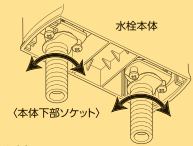

これ1台で2つの悩みが一気に解決

デッキ形サーモスタット式シャワー
KF3011T 190mmパイプ
 ¥64,400 (税込¥70,840)

取付穴兼用型・シングル混合栓
KM5011UT 262mmパイプ
 ¥32,200 (税込¥35,420)

困ったなあ…

困った① 現場寸法の確認が取れない！
 急ぎで必要だけど
 困ったなあ…

既設の水栓にはいろんな
 取付穴径や取付ピッチが
 合って、合わない場合も

水栓に付着した
 水アカや汚れ
 困ったなあ…

困った②

水アカや汚れが付着
 して、拭いても拭い
 てもとれない…
 そうじが大変！

ピカピカ！ ピタッ！と解決！

解決① 取付穴径や取付ピッチの
 サイズで悩む必要なし！
 バリエーションも充実！

解決②

撥水水栓なら
 サッと拭き取るだけで
 ピカピカに！

ウルトラファインバブル発生器付 撥水水栓

サーモスタット式シャワー
KF800TMHFS 170mmパイプ
 ¥72,800 (税込¥80,080)

シングルシャワー付混合栓
KM6061BECHS
 ¥91,800 (税込¥100,980)

3種類のシャワー吐水を搭載。
 すべてのモードでファインバブルが発生します。

細かい霧状の吐水。肌への刺激を
 抑えながら浴びられるモードです。

細くて密集した吐水。心地よい圧を
 感じながら浴びられるモードです。