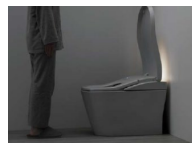

セフィオンテクト
菌すら入り込めない
なめらか仕上げ。

トルネード洗浄
渦巻水流で、
しっかり洗い流す。

フチなし形状
凹凸が少なく、
フチ裏もない形状。

03 極上のおもてなし

【オート開閉】

【やわらかライト】

ネオレストは使う人の動きに合
わせて、さまざまな機能が自動
で作動。トイレに入るときから
出るときまで、面倒な操作を行
うことなく快適に使えます。

アプリコット

WASHLET®

01 「きれい除菌水」が トイレ全体の汚れを分解、除菌

便器もノズルも便座も、
自動除菌で清潔続く。

きれい除菌水の
紹介動画はこちら

※「きれい除菌水」の詳細は、
TOTOホームページをご参照下さい。

02 おそうじ超ラク

つぎ目がないからふきやすい
「クリーン便座(つぎ目なし)」

便座の内側にも
外側にもつぎ目が
ないから
お掃除ラクラク。

お掃除しにくいフチがない
「フチなしウォシュレット」

ぐるっと奥まで
ひとふきで
お掃除できます。

※詳細はカタログ参照

スリムボディに洗練されたフルカバー、
新機能搭載の最上位機種

01 「きれい除菌水」が トイレ全体の汚れを分解、除菌

便器もノズルも便座も、
自動除菌で清潔続く。

きれい除菌水の
紹介動画はこちら

※「きれい除菌水」の詳細は、
TOTOホームページをご参照下さい。