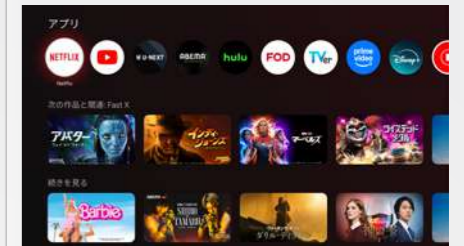

10,000以上のアプリに簡単アクセス。

mirarel は GoogleTVを搭載しているため、ダウンロードできるアプリの数はなんと 10,000以上！
YoutubeやNetflix、U-NEXTなど、おなじみのアプリがリビングのテレビやスマートフォンと同じように、
お風呂にしながら自由に楽しめます。

「観たい」が
すぐに見つかる。

Google TV

mirarelはGoogle TV搭載。映画やドラマ、スポーツ、音楽など数万本以上のコンテンツを一括検索。

YouTube・Netflix・U-NEXT・Prime Video・DAZNなど主要アプリをまとめて操作できます。

アカウントの登録後、面倒な入力や複雑な設定は一切不要。

「観たい」をすぐ叶えるスマートな体験が浴室で可能になりました。

使いはじめはカンタン

ネットに接続
Wi-Fi または 有線LAN

アカウントの用意
Googleアカウントと連携

コンテンツを探す
アプリの追加も自由自在

見たいもののリスト

見たいもののリストのアイコンをクリックして、テレビ、モバイルアプリ、Google 検索から映画や番組を追加します。いつでも好きなときに観られます。

それぞれにおすすめ表示

家族それぞれが自分のGoogleアカウントでログイン可能。プロフィールごとに視聴履歴・お気に入り・おすすめが管理され、「自分だけの続きから」すぐに再生できます。

声で操作、もっと自由に

マイクボタンを押して話しかければ、見たい動画の検索、音量の調整、さらには天気予報やニュースの確認まで音声だけで完結します。