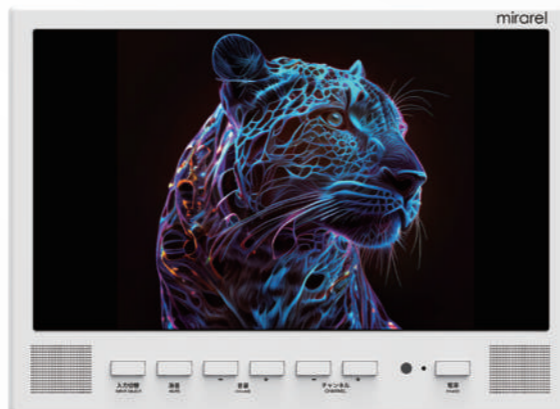

mirarel は動画アプリだけでなく、普段楽しんでいる 地上デジタル放送 や BS・CS放送 にもフル対応!
さっきまでリビングで観ていた番組の続きが、そのままお風呂で視聴できます。

さらに 録画用外付けHDD (別売り) の接続もOK。
1週間先の番組まで予約ができ、繰り返し録画にも対応。これからは放送時間を気にすることなく、
ドラマの最新話やニュース、アニメ、映画など、好きな番組がお風呂でゆっくり楽しめます。

※画像は効果をわかりやすくしたイメージです。
※ ΔE とは色の違いを数値化したもの、 $\Delta E=1\sim 2$:かなり近い色

細部まで美しく

臨場感あふれる映像表示。

12bit色彩エンジンと4096階調の滑らかなグラデーション表現により、暗部からハイライトまで繊細な色彩と陰影を美しく再現し、豊かな映像表現と臨場感あふれる映像体験を実現します。

※画像は効果をわかりやすくしたイメージです。

FHDハードパネル採用

高精度な映像が楽しめる。

色彩表現に優れ、視野角も広い高品質パネルを採用。1インチあたりのピクセル数は141。一般的な75インチ4Kテレビの約3倍の数値で、細部までより鮮明に表示でき、近距離での視聴に適しています。

※画像は効果をわかりやすくしたイメージです。

上質な発色

広角視野で、どこから見ても美しく。

暗い浴室でも細部までくっきり鮮明に。さらに明るい環境下でも映像の鮮やかさを保ち、従来のテレビでは得られない上質な色表現を実現します。防水テレビが、空間にワンランク上の映像美を届けます。