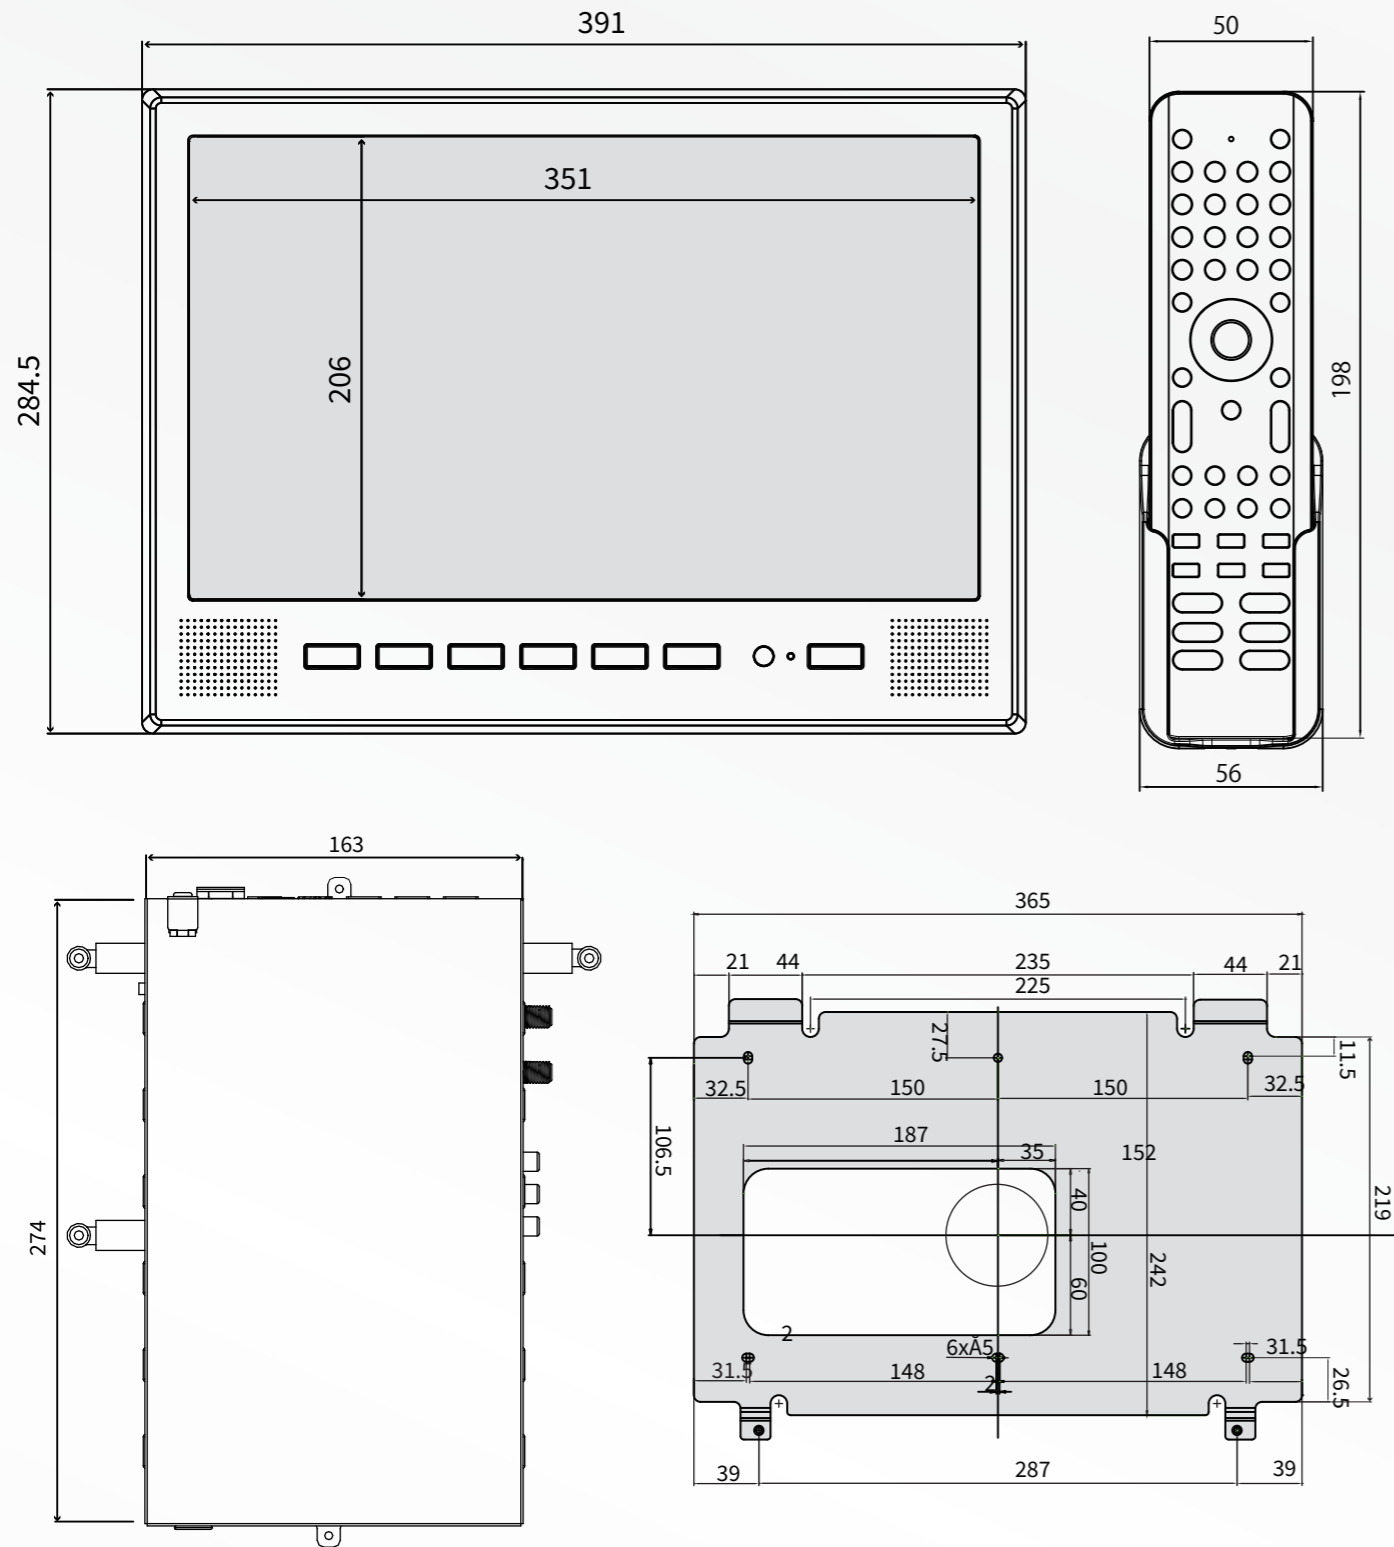

外形寸法 (W×H×D)
φ180×(18+50) mm

防水加工 防かび加工

※製品の仕様・価格は予告なく変更となる場合があります。
※mirarel単体でもテレビ視聴やアプリの音声をお楽しみいただけます。お好みや設置環境に合わせてご検討ください。

施工について

おすすめ

映画

番組

アプリ

入力切替
INPUT SELECT

消音
MUTE

音量
VOLUME

チャンネル
CHANNEL

電源
POWER

外形寸法

製品寸法 (約)	モニター	幅 391mm × 奥行 36mm × 高さ 284.5mm
	電源チューナーボックス	幅 274mm × 奥行 163mm × 高さ 70mm
	リモコン	幅 50mm × 奥行 22mm × 高さ 198mm
製品重量 (約)	モニター	約 1.7 kg (据付板含まず)
	電源チューナーボックス	約 1.68 kg (ケーブル等含まず)
	リモコン	約 106g (電池含まず)