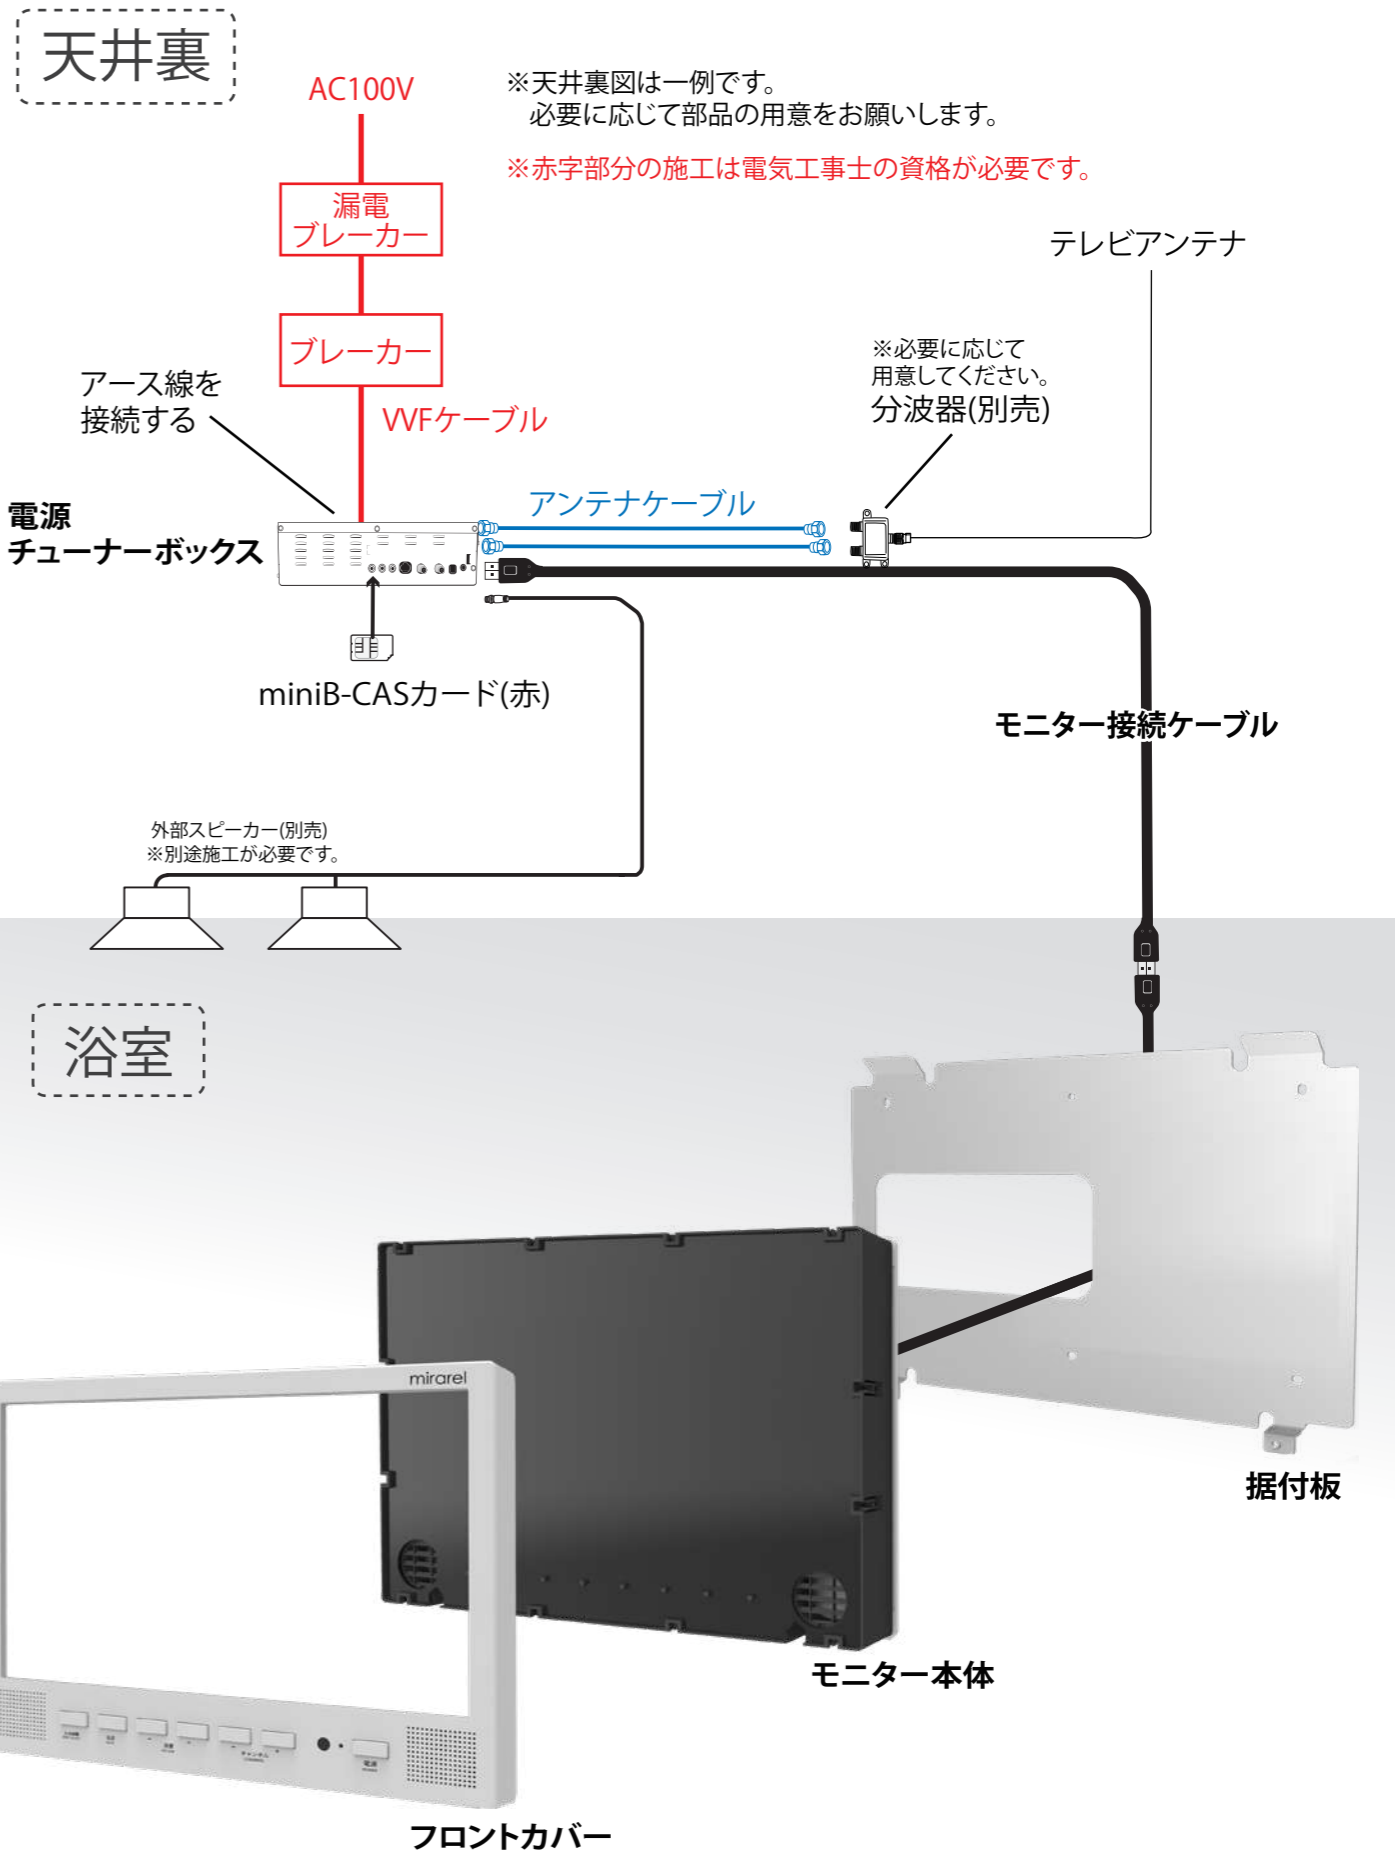

さらに音響を充実させたい場合は、オースミ電機の「フルレンジ防水スピーカー」を使用することで、浴室全体を包み込むような臨場感あふれるサウンド空間を実現できます。使用には別売りの専用コードが必要です。

MASSIVE
100mmフルレンジ防水スピーカー
CL-135WR

外形寸法 (W×H×D)
φ135×(18+50) mm

防水加工 防かび加工

MASSIVE
100mmフルレンジ防水スピーカー
OE-180WR II

外形寸法 (W×H×D)
φ180×(18+50) mm

防水加工 防かび加工

※製品の仕様・価格は予告なく変更となる場合があります。
※mirarel単体でもテレビ視聴やアプリの音声をお楽しみいただけます。お好みや設置環境に合わせてご検討ください。

施工について

おすすめ

映画

番組

アプリ

入力切替
INPUT SELECT

消音
MUTE

音量
VOLUME

チャンネル
CHANNEL

電源
POWER

外形寸法

製品寸法 (約)	モニター	幅 391mm × 奥行 36mm × 高さ 284.5mm
	電源チューナーボックス	幅 274mm × 奥行 163mm × 高さ 70mm
	リモコン	幅 50mm × 奥行 22mm × 高さ 198mm
製品重量 (約)	モニター	約 1.7 kg (据付板含まず)
	電源チューナーボックス	約 1.68 kg (ケーブル等含まず)
	リモコン	約 106g (電池含まず)