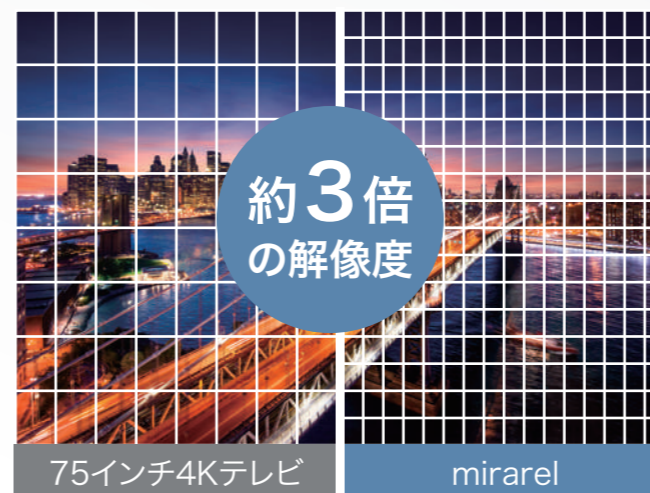

※画像は効果をわかりやすくしたイメージです。

上質な発色

広角視野で、どこから見ても美しく。

暗い浴室でも細部までくっきり鮮明に。さらに明るい環境下でも映像の鮮やかさを保ち、従来のテレビでは得られない上質な色表現を実現します。防水テレビが、空間にワンランク上の映像美を届けます。