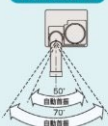

冷媒  
R407C  
採用

排気自在  
ダクト  
標準装備

スーパー  
リトルドレン  
シリーズ

**■排気自在ダクト**

排気の熱を人のいない方向に逃がせます。

**■ワイドな首振範囲**

首振角度調整

二重首振機構