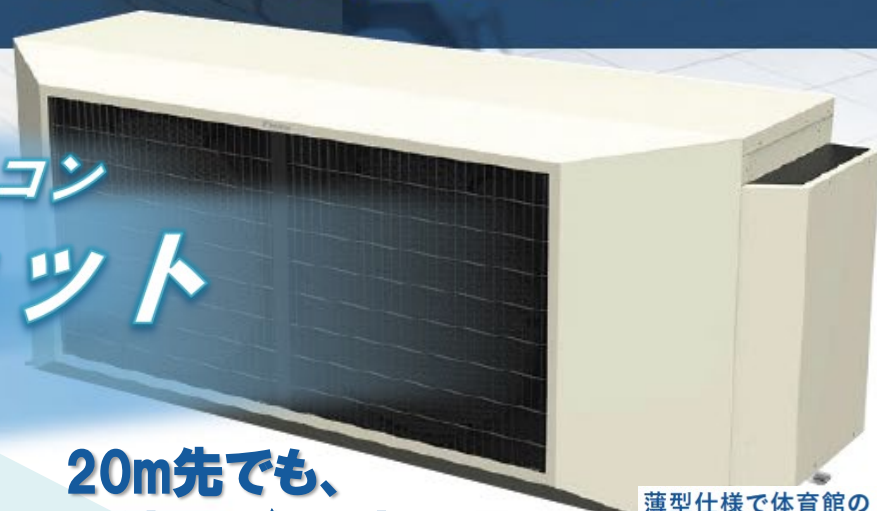

### 大空間向けエアコン マルチジェット

**20m先でも、  
風速1m/sの大風量！**

薄型仕様で体育館の  
キャットウォークにも設置可能

狭いスペースに設置可能なので、体育館への新設でも  
設置場所に困りません。

天吊、壁掛設置が可能<sup>※3</sup>

工場や整備場でも、天井や壁の空きスペースを  
有効活用できます。

\*吊り金具は別売品

\*必要部材は現地手配

冷媒  
R407C  
採用

排気自在  
ダクト  
標準装備

スーパー  
リトルドレン  
シリーズ

**■排気自在ダクト**

排気の熱を人のいない方向に逃がせます。

**■ワイドな首振範囲**

首振角度調整

二重首振機構

自然冷媒採用

省エネ

-23℃での  
保管可能！

業務用大容量  
冷凍ストッカー

スポットエアコン  
クリスプ

SUASSP1HS (単相100V)

SUASSP1HT (3相200V)