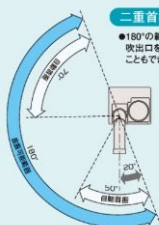

冷媒  
R407C  
採用

排気自在  
ダクト  
標準装備

スーパー  
リトルドレン  
シリーズ

**■排気自在ダクト**

排気の熱を人のいない方向に逃がせます。

**■ワイドな首振範囲**

首振角度調整

二重首振機構